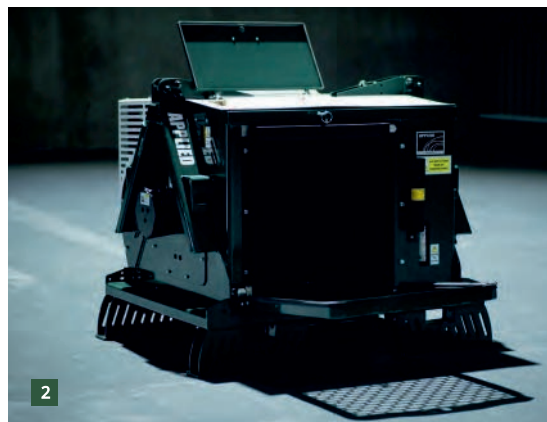

## MOBIL FLEKSIBEL LUFT-KOMPRESSOR

Applied's bestselgende **Varimount 350 PTO Compressor** er designet for å levere uslåelig luft-effekt på farten. Som navnet antyder, kan den bli montert foran eller bak på din traktor for maksimal fleksibilitet. Med en garantert output på 350 CFM, Denne kompressoren med høy ytelse har en rekke bruksområder på tvers av landbruks- og byggesektoren. For rengjøring av slangene på et spredersystem, kaster kabelen inn i en forhåndsinstallert kanal, eller fester den til en av våre multimediastrålemaskiner, leverer Varimount 350 hver gang.

### 1 Applied MAGNUM luft-ende

I hjertet av maskinen sitter MAGNUM luftenden - som har sin egen girkasse og bygget for å produsere imponerende 350 CFM. Med bare to bevegelige deler - de asymmetriske profilrotorene - oppstår kontakt på en smurt stigningslinje, så slitasje elimineres praktisk talt. Som et resultat mister ikke kompressoren kapasitet eller effektivitet.

### 2 Oljekjølere vifte

Viften er en vesentlig del av Varimount 350, og er designet etter høyeste spesifikasjoner. Den leverer all kjølekraften som kreves for å holde oljetemperaturen regulert, noe som betyr kontinuerlig og sikker drift, pluss minimal nedetid for deg.

**4 Kompakt størrelse**

På bare 1,2 m<sup>3</sup> og en driftsvekt på 1325 kg, med avtagbar A-ramme, kan Varimount 350 raskt og enkelt monteres på front- eller bakkoblingen på traktoren din.

**5 Enkel tilgang til vedlikehold**