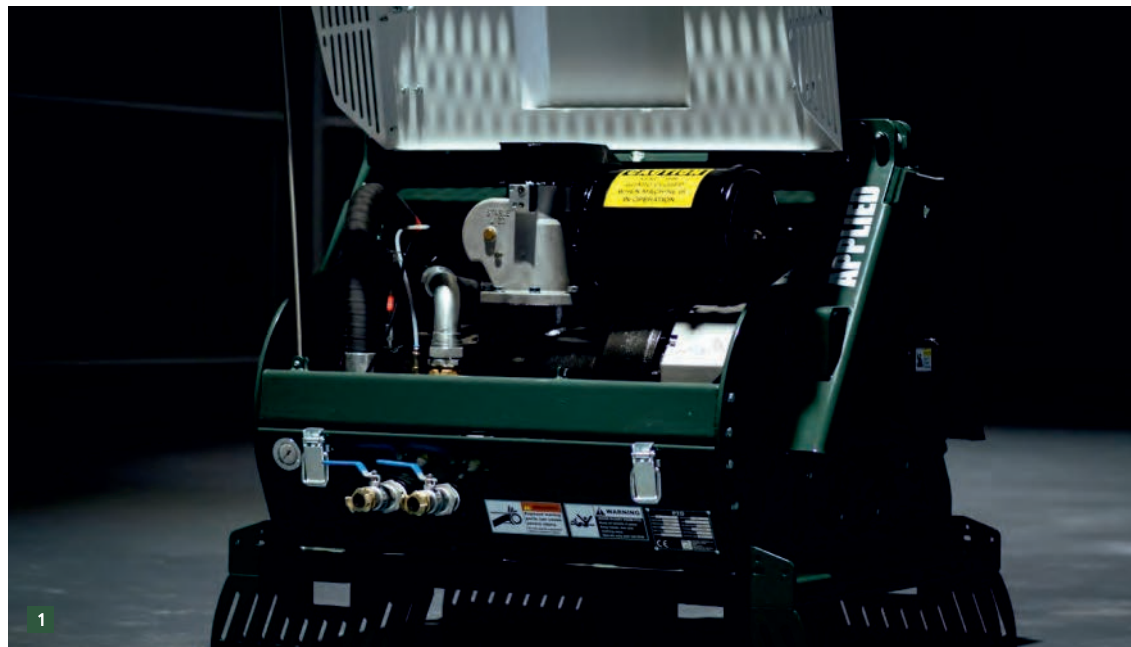

## MOBIL FLEKSIBEL LUFT-KOMPRESSOR

Applied's bestselgende **Varimount 350 PTO Compressor** er designet for å levere uslåelig luft-effekt på farten. Som navnet antyder, kan den bli montert foran eller bak på din traktor for maksimal fleksibilitet. Med en garantert output på 350 CFM, Denne kompressoren med høy ytelse har en rekke bruksområder på tvers av landbruks- og byggesektoren. For rengjøring av slangene på et spredersystem, kaster kabelen inn i en forhåndsinstallert kanal, eller fester den til en av våre multimediastrålemaskiner, leverer Varimount 350 hver gang.

### 1 Applied MAGNUM luft-ende

I hjertet av maskinen sitter MAGNUM luftenden - som har sin egen girkasse og bygget for å produsere imponerende 350 CFM. Med bare to bevegelige deler - de asymmetriske profilrotorene - oppstår kontakt på en smurt stigningslinje, så slitasje elimineres praktisk talt. Som et resultat mister ikke kompressoren kapasitet eller effektivitet.

### 2 Oljekjølere vifte

Viften er en vesentlig del av Varimount 350, og er designet etter høyeste spesifikasjoner. Den leverer all kjølekraften som kreves for å holde oljetemperaturen regulert, noe som betyr kontinuerlig og sikker drift, pluss minimal nedetid for deg.

**4 Kompakt størrelse**

På bare 1,2 m<sup>3</sup> og en driftsvekt på 1325 kg, med avtagbar A-ramme, kan Varimount 350 raskt og enkelt monteres på front- eller bakkoblingen på traktoren din.

**5 Enkel tilgang til vedlikehold**